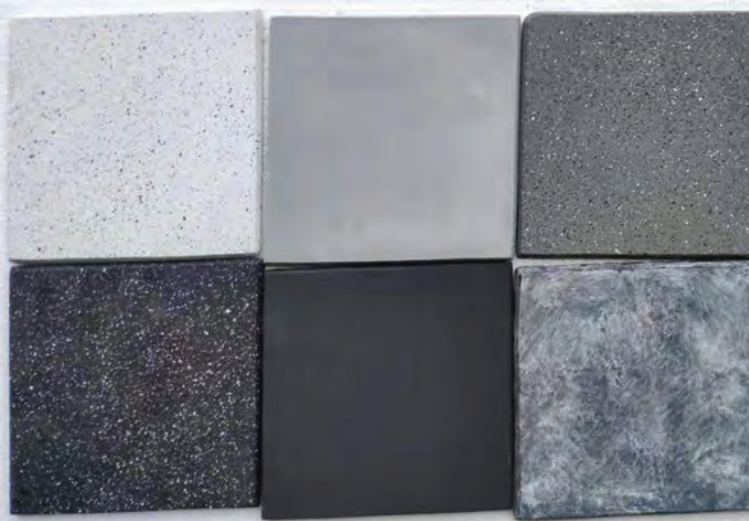

Set 20:

- 310xH360
- 410xH460
- 510xH560
- 610xH660
- 710xH760

Set 21:

- 230xH210
- 360xH340
- 430xH410
- 500xH480

Set 22:

- 330xH260
- 450xH330
- 560xH400

Set 22A(texture):

- 450xH330
- 560xH400

Set 23:

- 260xH260
- 330xH330
- 400xH400

Set 24:

- 250xH250
- 310xH310
- 380xH380
- 450xH450
- 550xH550

Set 25:

- 230x230xH210
- 360x360xH340
- 430x430xH410
- 500x500xH480

Available Textures and colors